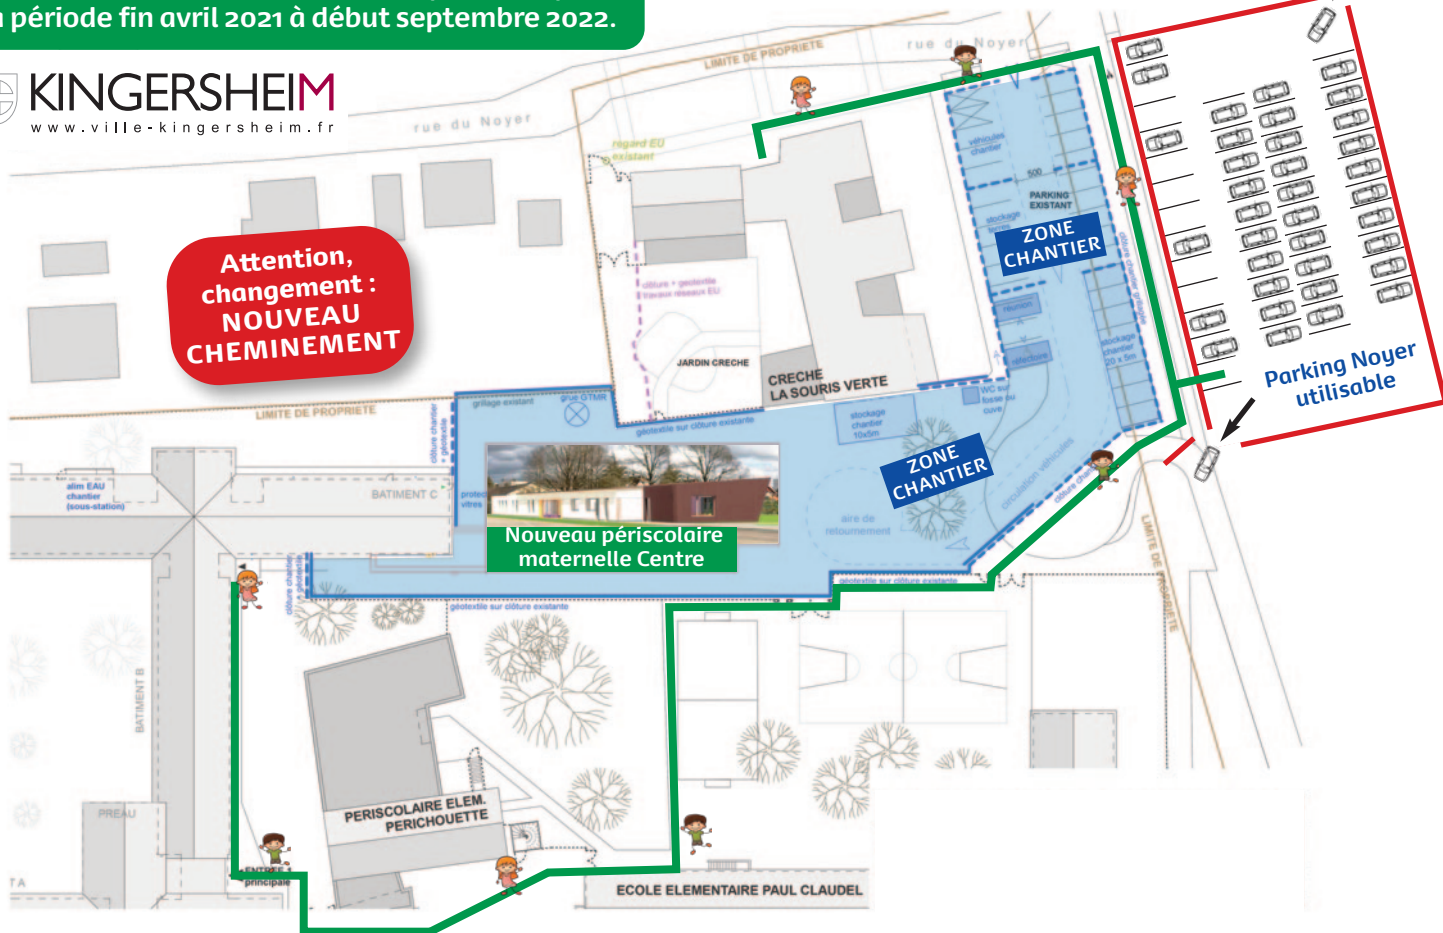

Cheminement pour accompagnement des enfants de l'école maternelle et primaire pour la période fin avril 2021 à début septembre 2022.

KINGERSHEIM
www.ville-kingersheim.fr

Attention,
changement :
**NOUVEAU
CHEMINEMENT**

**Nouveau périscolaire
maternelle Centre**

**Parking Noyer
utilisable**