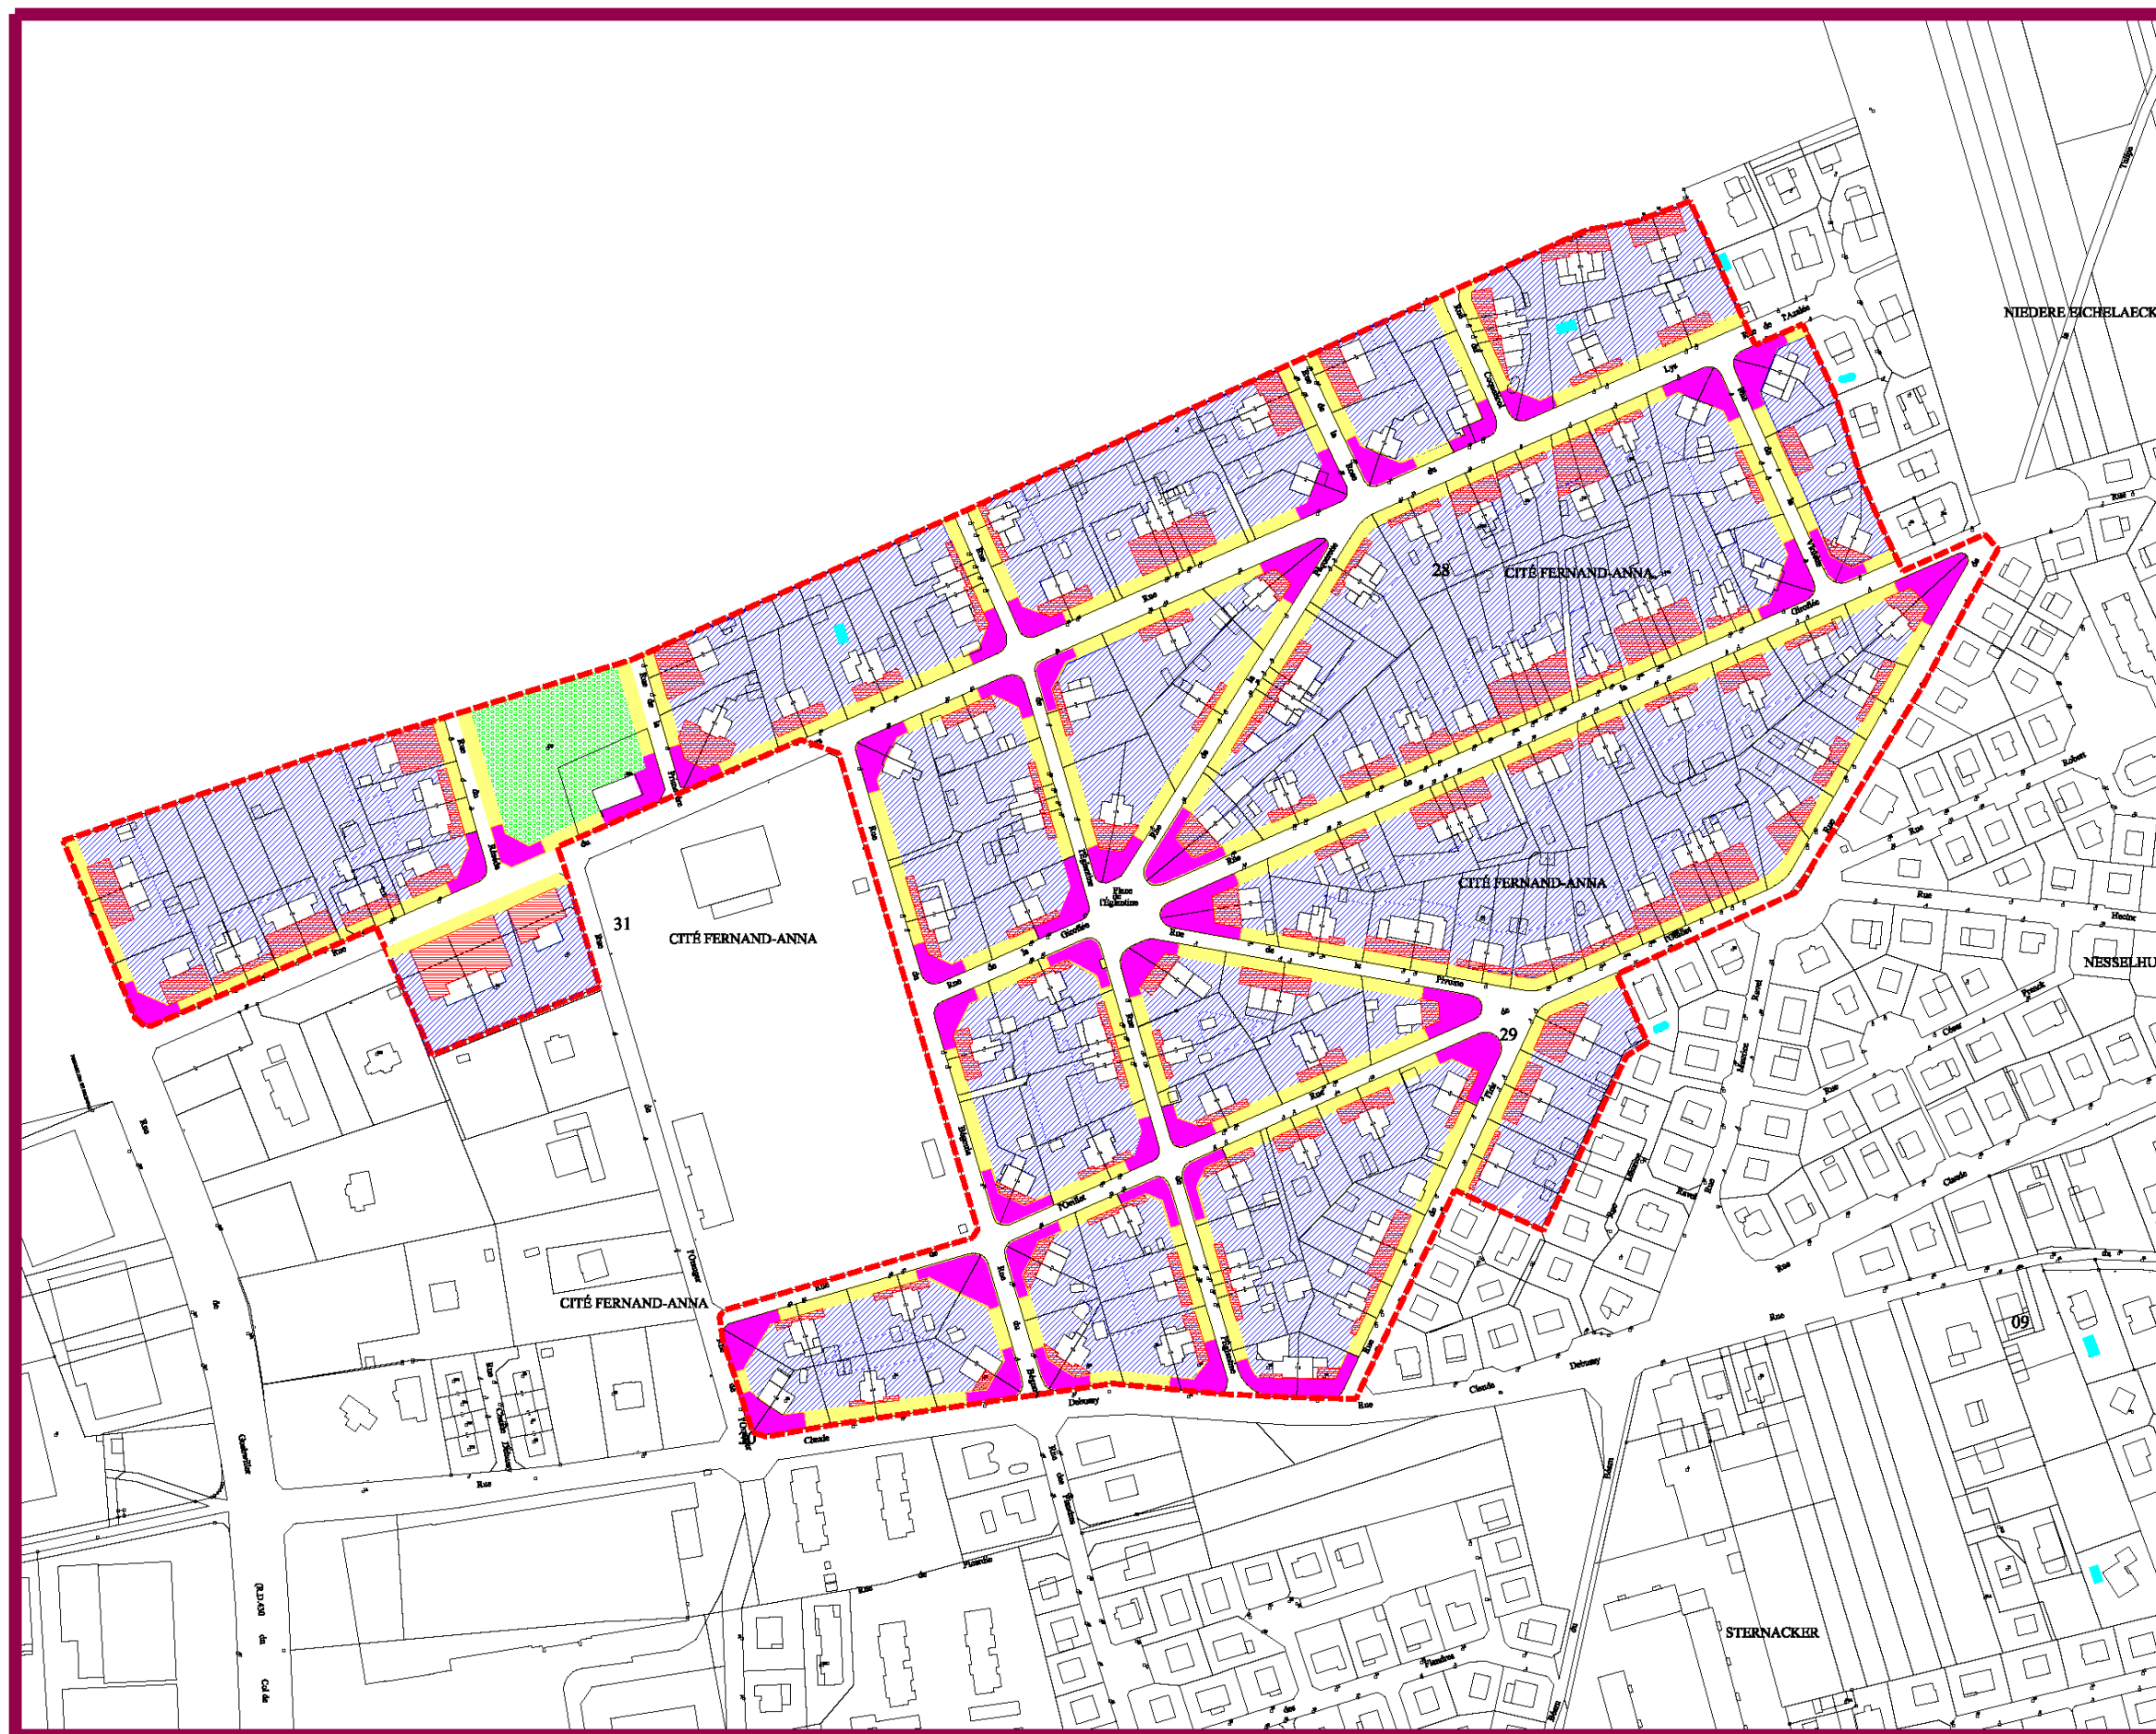

PLAN LOCAL d'URBANISME

APPROUVE

Ville de
Kingersheim

4.b ANNEXE DU REGLEMENT Plan de détail relatif au secteur UCa Dispositions particulières - Cité minière

PLU approuvé par Délibération du Cons
Municipal du

Le Maire

JANVIER 2016

LEGENDE

- ZONE UCa
- Inconstructible, sauf conditions particulières
- Zone inconstructible, sauf conditions particulières
- Zone constructible
- Boisements, espaces verts à conserver
art L.130-1-6-7° du code de l'urbanisme