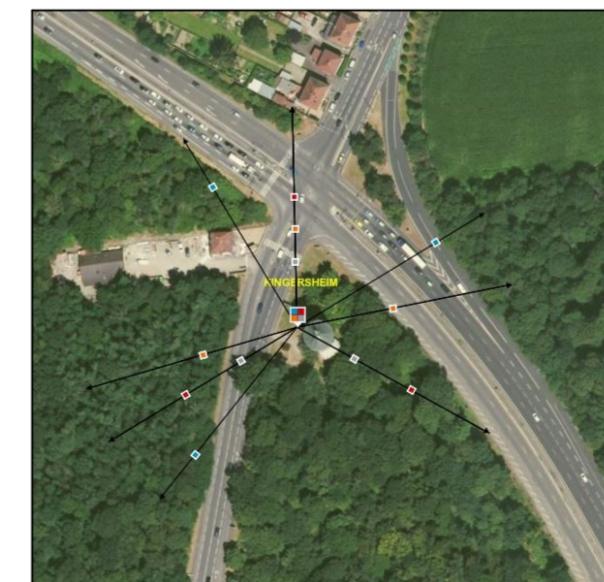

Positionnement des Antennes GSM de Kingersheim

Ville de Kingersheim

Adresse: rue de la Griotte Decheterie
Support : Pylone autostable ht : 30 m
Operateurs : Orange 2G 3G 4G , FREE Mobile 3G 4G

Adresse: 171 rue de Richwiller
Support : Pylônes tubulaire ht : 30.9 m
Operateurs : BOUYGUES Telecom 2G 3G 4G et FH

Adresse: rue du Réséda Wittenheim
Support : Monument Religieux ht : 28 m
Operateurs : BOUYGUES Telecom 2G 3G 4G et FH , SFR 2G 3G 4G

Projet d'implantation
Support : Pylône ht : 30 m
Operateur : SFR 2G 3G 4G

Adresse: rue de Hirschau
Support : Monument Religieux ht : 38.40 m
Operateurs : BOUYGUES telecom 2G 3G 4G et FH , FREE mobile 3G 4G et FH

Adresse: 11 rue du Noyer
Support : Immeuble / HLM ht : 16 m
Operateurs : ORANGE 2G 3G 4G , SFR 2G 3G 4G et FH ,SFR hertzien

Adresse: Fg de Mulhouse Château d' eau
Support : Chateau d' eau ht : 48 m
Operateurs : ORANGE 2G 3G 4G , SFR 2G 3G 4G et FH ,BOUYGUES Telecom 2G 3G 4G et FH,FREE Mobile 3G 4G et FH

Adresse: rue des Juifs
Support : Pylône tubulaire ht : 23 m
Opérateur : ORANGE 3G 4G