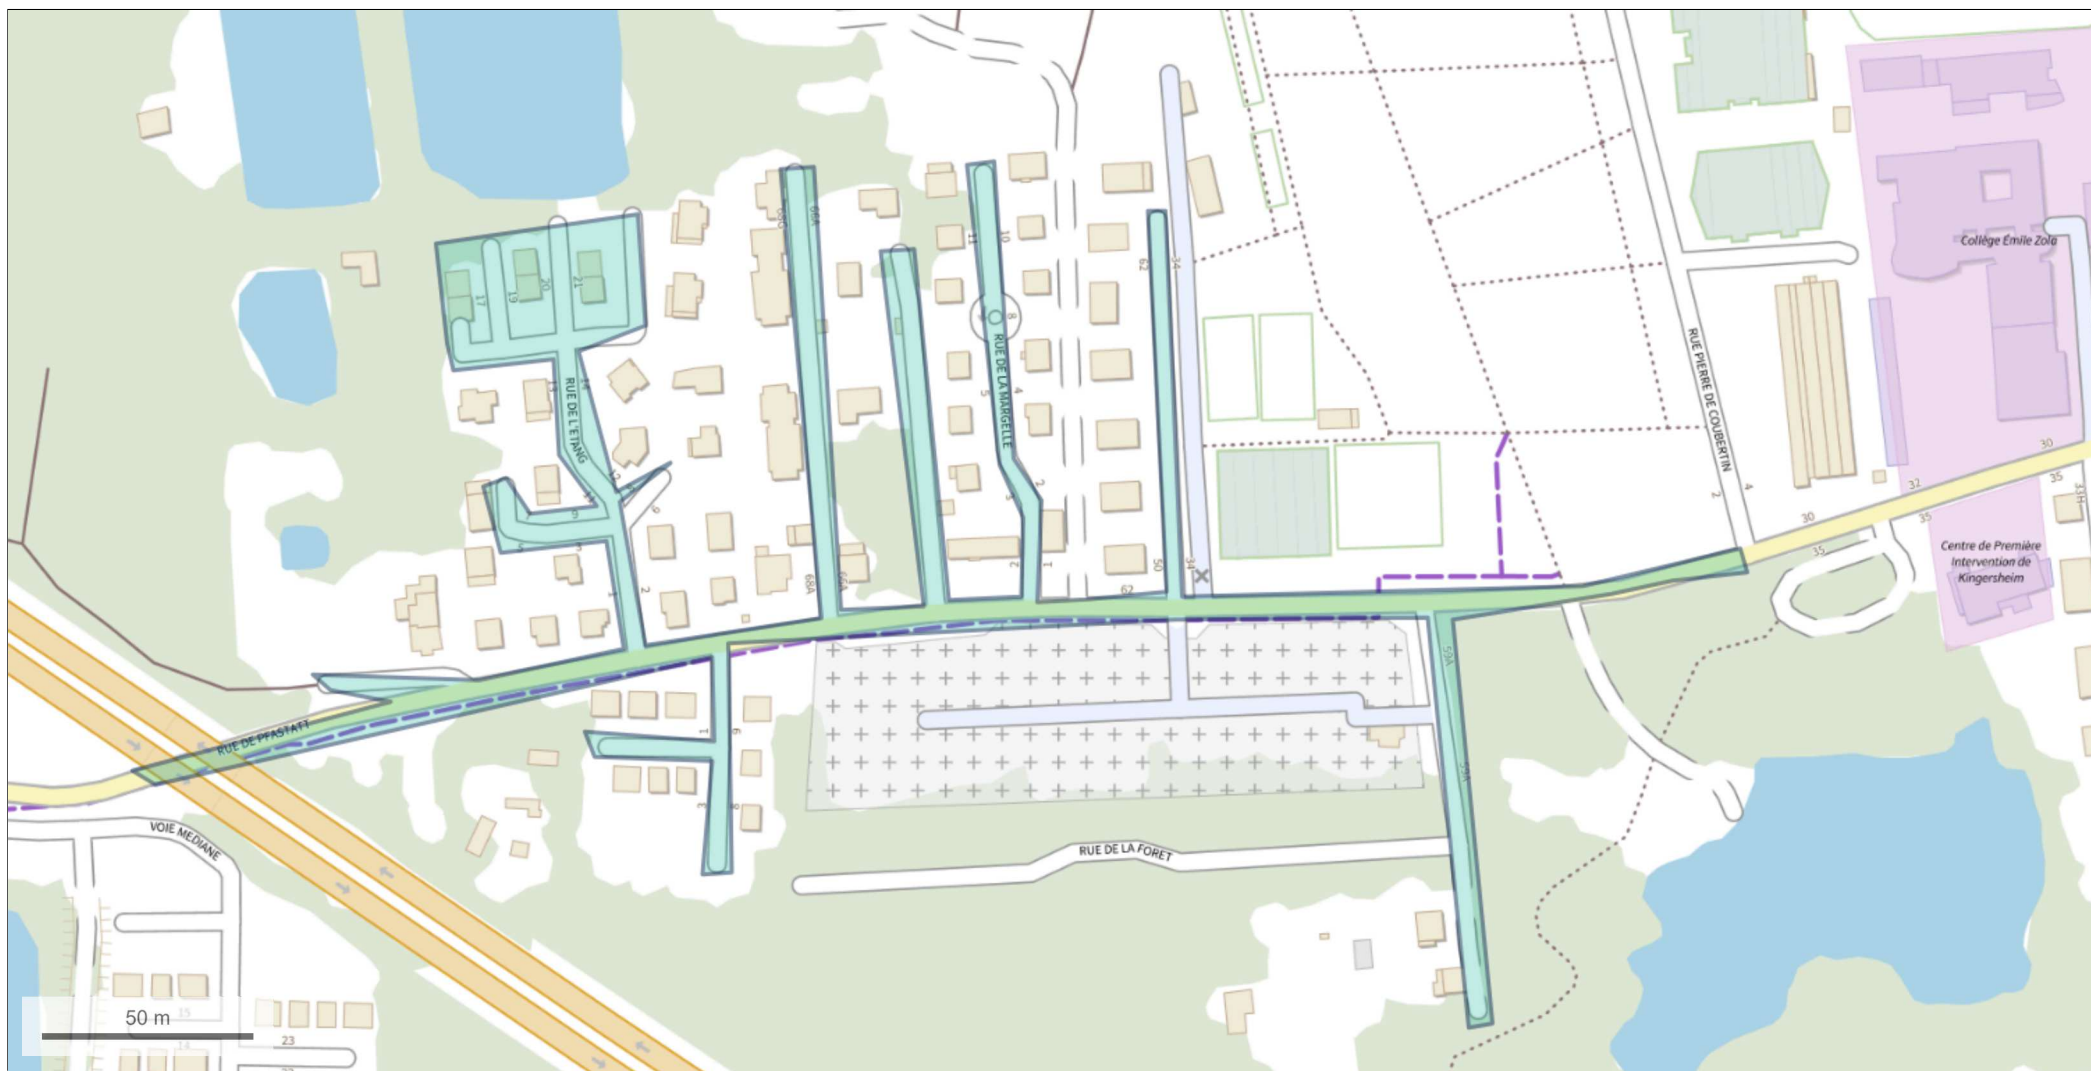

KINGERSHEIM - Rue de Pfastatt

© IGN 2023 - www.geoportail.gouv.fr/mentions-legales

Longitude : 7° 19' 33" E
Latitude : 47° 47' 10" N

Secteur concernée par la coupure d'eau